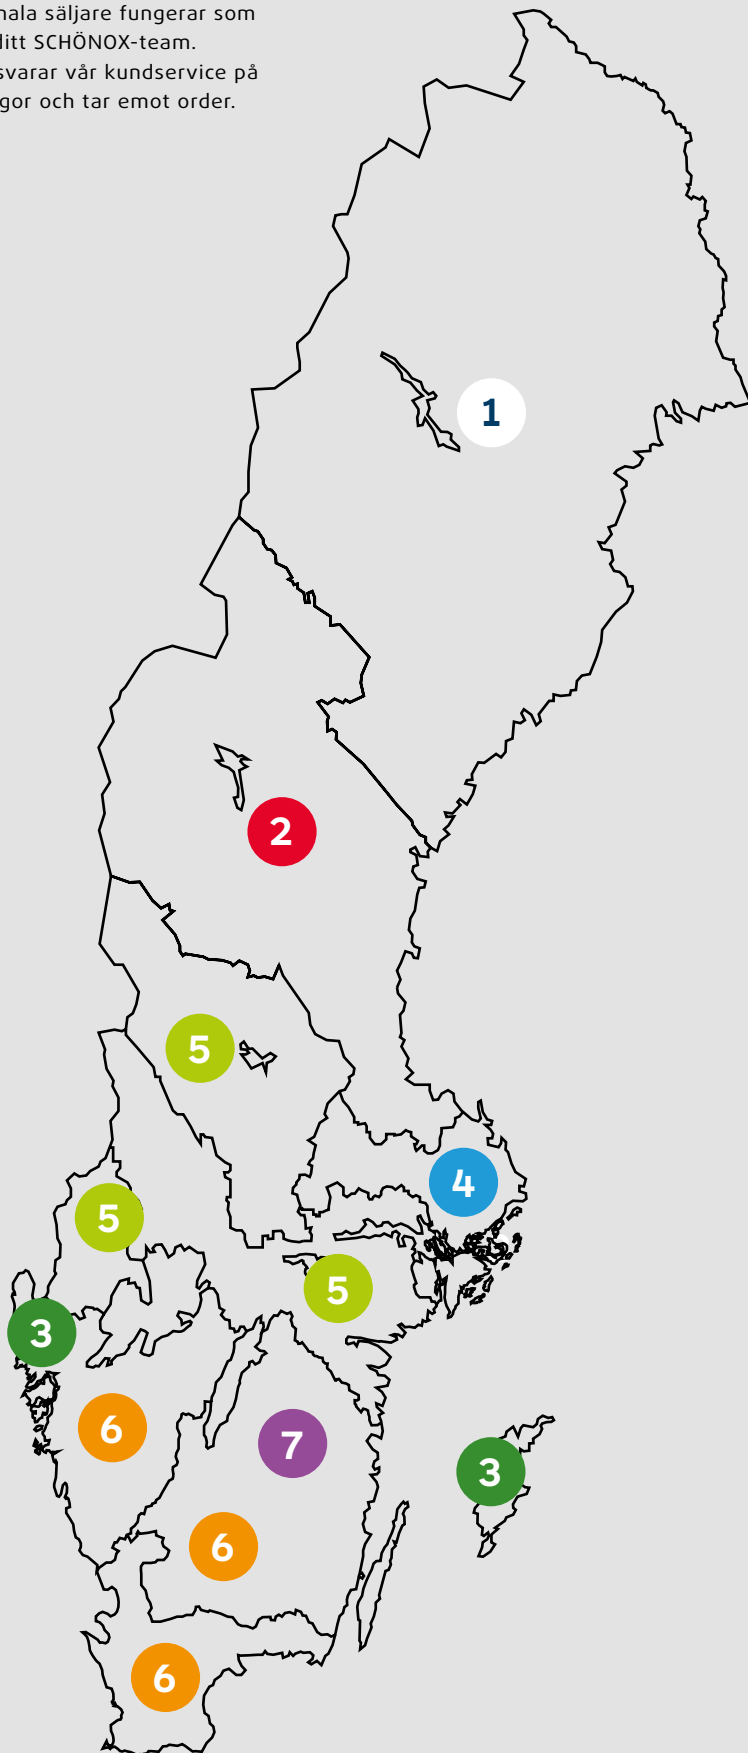

Dina kontaktvägar

Här är kontaktvägarna för SCHÖNOX samlade kunskap och erfarenhet. Våra regionala säljare fungerar som påfart till ditt SCHÖNOX-team. Samtidigt svarar vår kundservice på produktfrågor och tar emot order.

1 Mika Salminen
salminen.mika@se.sika.com
08-621 89 59, 073-034 71 98

2 Johnny Dahl
FÖRSÄLJNINGSCHEF
dahl.johnny@se.sika.com
08-621 79 23, 070-512 25 77

3 Bengt Carlsson
carlsson.bengt@se.sika.com
08-621 79 22, 076-141 92 00

4 Michael Brandt
brandt.michael@se.sika.com
08-621 79 18

5 Krister Lindroth Wetterstrand
lindroth.krister@se.sika.com
08-621 79 21, 070-227 20 14

6 Christer Lennvik
lennvik.christer@se.sika.com
08-621 89 30, 072-719 83 75

7 Martin Forssmed
forssmed.martin@se.sika.com
08-621 79 61, 070-629 92 82

Michael Svensson
TEKNISK SUPPORT
svensson.michael@se.sika.com
08-621 79 50, 070-292 42 57

Sika Sverige AB

Domnarvsgatan 15
Box 8061
163 08 Spånga
08-621 89 00
www.schonox.se